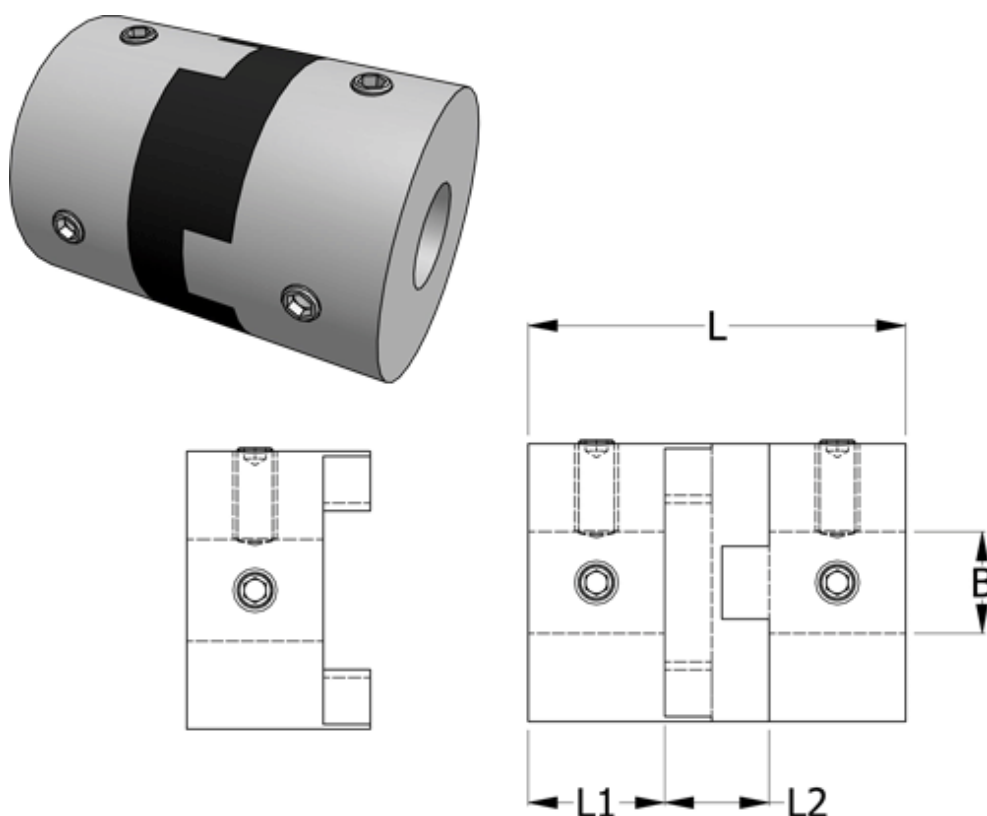

Varenummer: 33214505052
Beskrivelse: Oldham koblingsnav 450H50.52 ALU
med pinolskrue og gennemgående boring 25

Mål

B1 = 25
D = 50
L = 59.6
L1 = 20.6
L2 = 18.4

Moment (Nm) = 30

Note: Overnævnte varenr. er kun for et koblingsnav. Der går 2 koblingsnav og 1 element til 1 komplet kobling

Skrue = M8